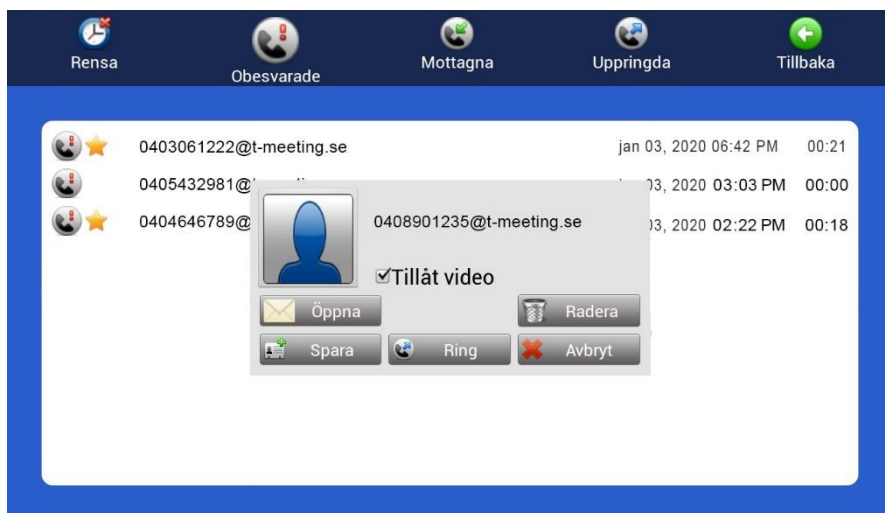

Avsluta ett samtal

Avsluta genom att trycka på  [Lägg på]. Ser du inte knapparna under samtalet tryck lätt en gång mitt på skärmen.

Lägga till kontakter

- Tryck på symbolen  [Kontakter] för att hantera dina kontakter

- Tryck på  [Ny kontakt] för att lägga till en ny kontakt.

- Fyll i namn, välj grupp, skriv in SIP adressen och välj kortnummer om du vill ha det.
- När alla ovanstående fält är ifyllda, tryck på .

Textmeddelanden

- Tryck på  [Samtalshistorik] på startsidan. Om du har missade samtal står det med

röda bokstäver 

- Tryck på  [Obesvarade] för att få en lista över vilka samtal du har missat och vilken tid de kom in. En stjärna  framför betyder att ett textmeddelande har lämnats. Tryck på det meddelande du vill läsa.