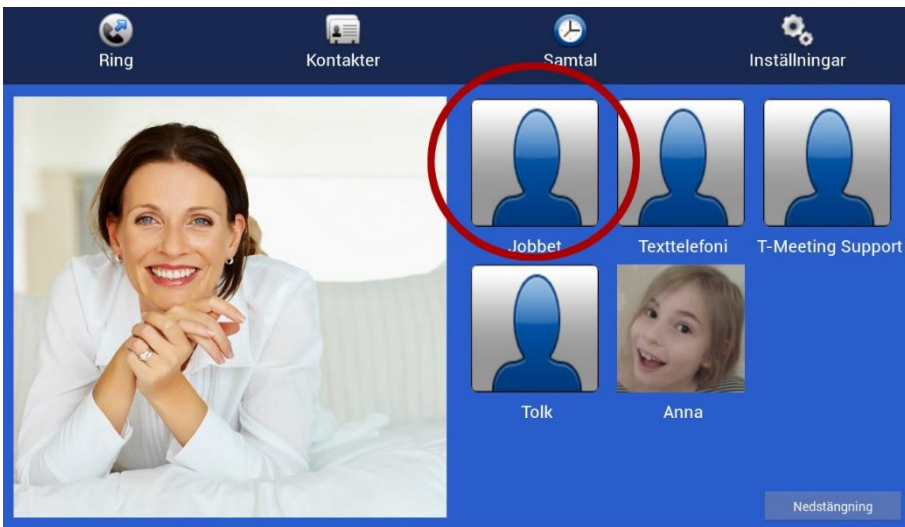

Lathund TM-Touch Android

Starta programmet:

- Starta TM-Touch genom att trycka på ikonen.

Ringa ett samtal

- Ring genom att trycka på symbolen  [Ring].

- Skriv in SIP adressen till den du vill ringa till och tryck på .
- För att skriva in SIP adress med bokstäver tryck på  för att få fram tangentbordet.
- Ring från dina kontakter genom att trycka på symbolen  du får upp en lista med dina kontakter.

- Du kan också ringa genom att trycka direkt på ett kortnummer som du har skapat.

Svara på ett samtal

Svara på ett inkommande samtal genom att trycka på

-  Video för bildtelefonsamtal.
-  Ljud för samtal utan bild (enbart ljud + text).

Avsluta ett samtal

Avsluta genom att trycka på  [Lägg på]. Ser du inte knapparna under samtalet tryck lätt en gång mitt på skärmen.

Lägga till kontakter

- Tryck på symbolen  [Kontakter] för att hantera dina kontakter