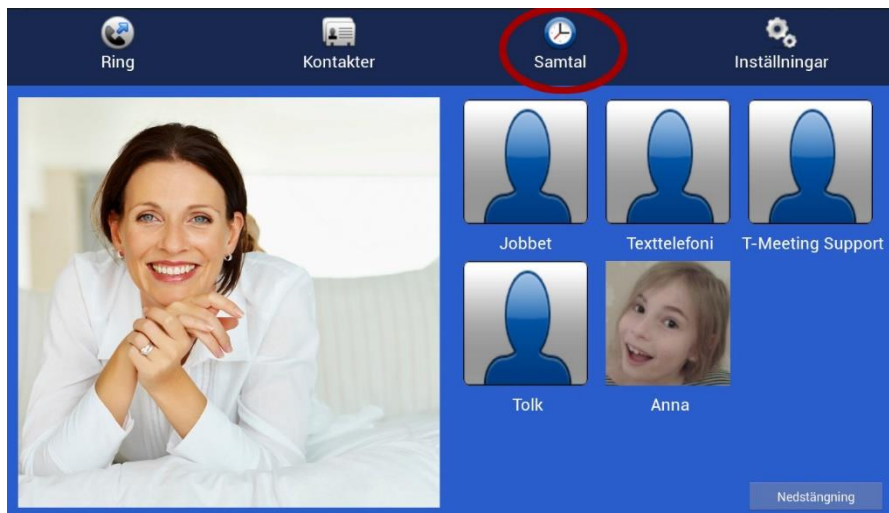

- Du kan också ringa genom att trycka direkt på ett kortnummer som du har skapat.

Svara på ett samtal

Svara på ett inkommande samtal genom att trycka på

-  Video för bildtelefonsamtal.
-  Ljud för samtal utan bild (enbart ljud + text).

Avsluta ett samtal

Avsluta genom att trycka på  [Lägg på]. Ser du inte knapparna under samtalet tryck lätt en gång mitt på skärmen.

Lägga till kontakter

- Tryck på symbolen  [Kontakter] för att hantera dina kontakter

- Tryck på  [Ny kontakt] för att lägga till en ny kontakt.

- Fyll i namn, välj grupp, skriv in SIP adressen och välj kortnummer om du vill ha det.
- När alla ovanstående fält är ifyllda, tryck på .

Textmeddelanden