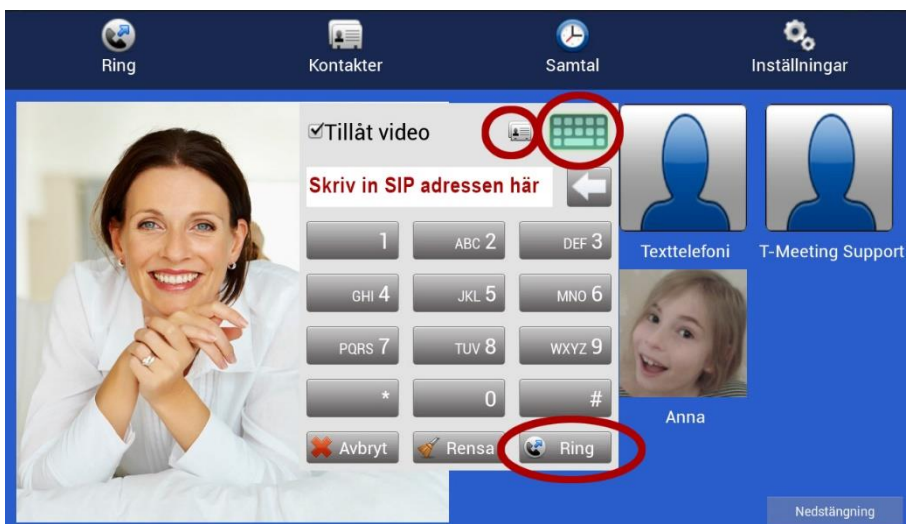

Lathund TM-Touch Android

Starta programmet:

- Starta TM-Touch genom att trycka på ikonen.

Ringa ett samtal

- Ring genom att trycka på symbolen  [Ring].

- Skriv in SIP adressen till den du vill ringa till och tryck på .
- För att skriva in SIP adress med bokstäver tryck på  för att få fram tangentbordet.
- Ring från dina kontakter genom att trycka på symbolen  du får upp en lista med dina kontakter.

- Du kan också ringa genom att trycka direkt på ett kortnummer som du har skapat.

Svara på ett samtal

Svara på ett inkommande samtal genom att trycka på

-  Video för bildtelefonsamtal.
-  Ljud för samtal utan bild (enbart ljud + text).

Avsluta ett samtal

Avsluta genom att trycka på  [Lägg på]. Ser du inte knapparna under samtalet tryck lätt en gång mitt på skärmen.

Lägga till kontakter

- Tryck på symbolen  [Kontakter] för att hantera dina kontakter