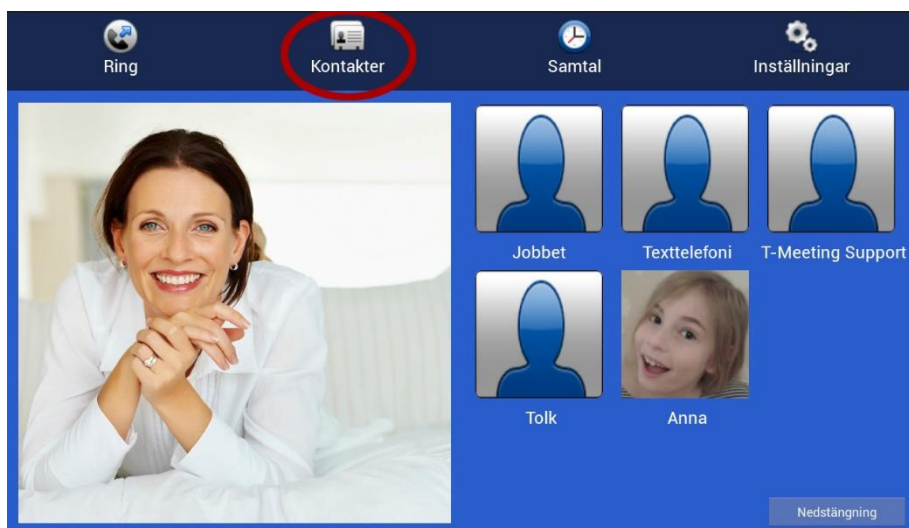

Lathund TM-Touch Android

Starta programmet:

- Starta TM-Touch genom att trycka på ikonen.

Ringa ett samtal

- Ring genom att trycka på symbolen  [Ring].

- Skriv in SIP adressen till den du vill ringa till och tryck på .
- För att skriva in SIP adress med bokstäver tryck på  för att få fram tangentbordet.
- Ring från dina kontakter genom att trycka på symbolen  du får upp en lista med dina kontakter.

- Du kan också ringa genom att trycka direkt på ett kortnummer som du har skapat.

Svara på ett samtal

Svara på ett inkommande samtal genom att trycka på

-  Video för bildtelefonsamtal.
-  Ljud för samtal utan bild (enbart ljud + text).

Avsluta ett samtal

Avsluta genom att trycka på  [Lägg på]. Ser du inte knapparna under samtalet tryck lätt en gång mitt på skärmen.

Lägga till kontakter

- Tryck på symbolen  [Kontakter] för att hantera dina kontakter