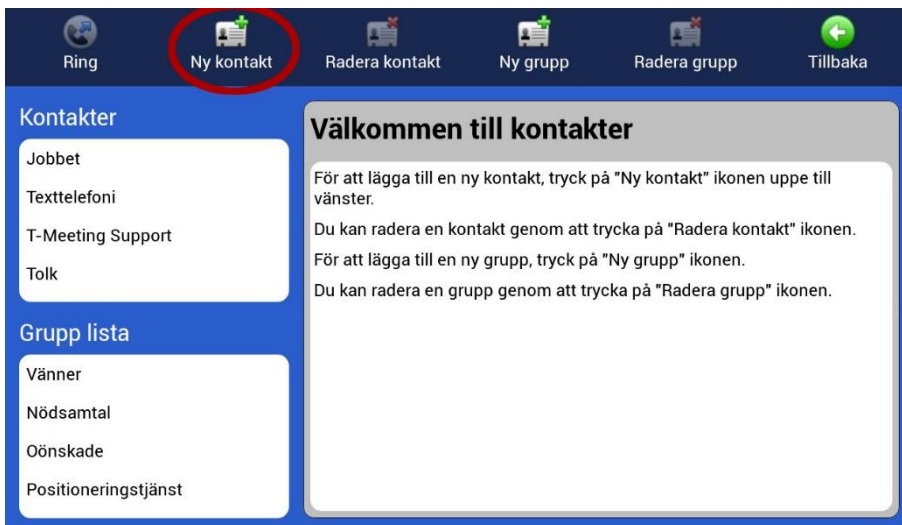

Lathund TM-Touch Android

Starta programmet:

- Starta TM-Touch genom att trycka på ikonen.

Ringa ett samtal

- Ring genom att trycka på symbolen  [Ring].

- Skriv in SIP adressen till den du vill ringa till och tryck på .
- För att skriva in SIP adress med bokstäver tryck på  för att få fram tangentbordet.
- Ring från dina kontakter genom att trycka på symbolen  du får upp en lista med dina kontakter.

- Du kan också ringa genom att trycka direkt på ett kortnummer som du har skapat.

Svara på ett samtal

Svara på ett inkommande samtal genom att trycka på

-  Video för bildtelefonsamtal.
-  Ljud för samtal utan bild (enbart ljud + text).

Avsluta ett samtal

Avsluta genom att trycka på  [Lägg på]. Ser du inte knapparna under samtalet tryck lätt en gång mitt på skärmen.

Lägga till kontakter

- Tryck på symbolen  [Kontakter] för att hantera dina kontakter

- Tryck på  [Ny kontakt] för att lägga till en ny kontakt.

- Fyll i namn, välj grupp, skriv in SIP adressen och välj kortnummer om du vill ha det.
- När alla ovanstående fält är ifyllda, tryck på .

Textmeddelanden