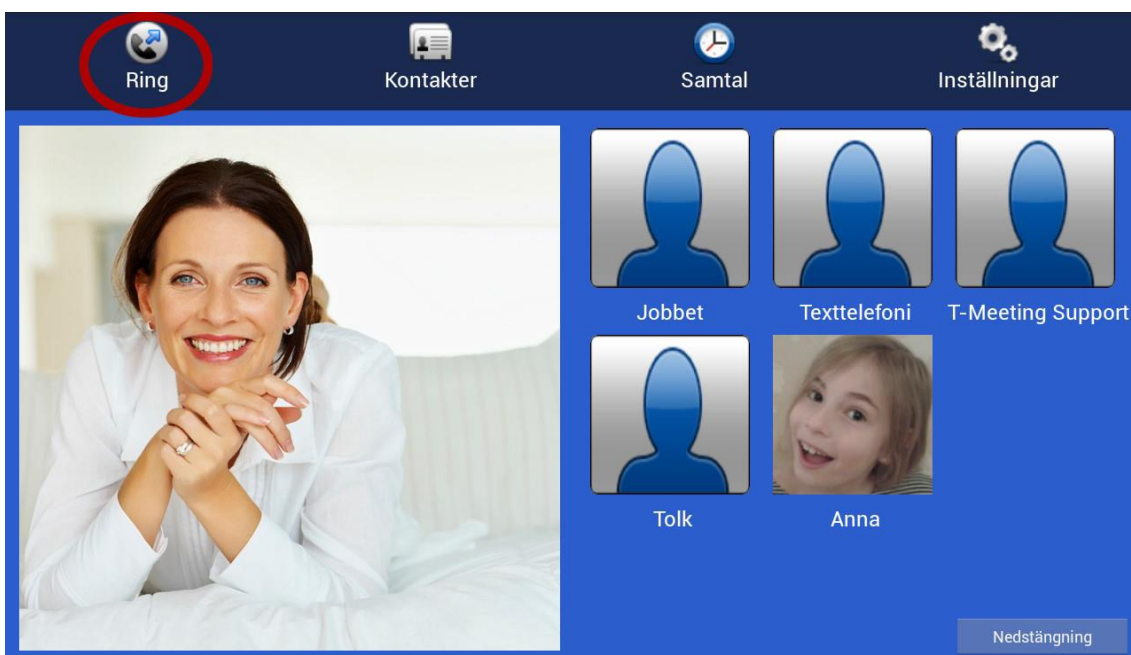

Lathund TM-Touch Android

Starta programmet:

- Starta TM-Touch genom att trycka på ikonen.

Ringa ett samtal

- Ring genom att trycka på symbolen  [Ring].

- Skriv in SIP adressen till den du vill ringa till och tryck på .
- För att skriva in SIP adress med bokstäver tryck på  för att få fram tangentbordet.
- Ring från dina kontakter genom att trycka på symbolen  du får upp en lista med dina kontakter.

- Du kan också ringa genom att trycka direkt på ett kortnummer som du har skapat.

Svara på ett samtal

Svara på ett inkommande samtal genom att trycka på

-  Video för bildtelefonsamtal.
-  Ljud för samtal utan bild (enbart ljud + text).

Avsluta ett samtal

Avsluta genom att trycka på  [Lägg på]. Ser du inte knapparna under samtalet tryck lätt en gång mitt på skärmen.

Lägga till kontakter

- Tryck på symbolen  [Kontakter] för att hantera dina kontakter