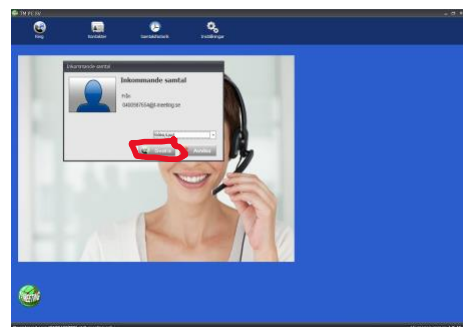

Lathund TM-PC

Ringa

Ring genom att klicka på symbolen  "Ring"
Du kan också trycka på Alt+C på tangentbordet

Skriv in SIP adressen du vill ringa till och klicka på  "Ring"

Du kan också ringa genom att klicka direkt på ett Kortnummer.

Svara

Svara på ett inkommande samtal genom att klicka på  "Svara"

Du kan också svara genom att klicka på mellanslags-tangenten eller "Enter" på tangentbordet.

Avsluta ett samtal

Avsluta genom att klicka på  "Lägg på"