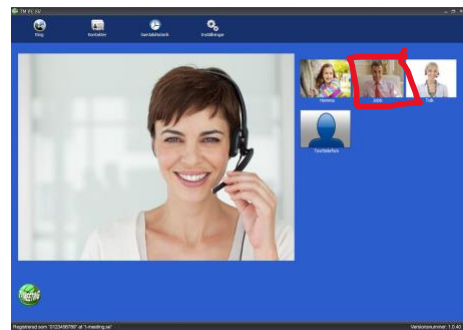

Lathund TM-PC

Ringa

Ring genom att klicka på symbolen  "Ring"
Du kan också trycka på Alt+C på tangentbordet

Skriv in SIP adressen du vill ringa till och klicka på  "Ring"

Du kan också ringa genom att klicka direkt på ett Kortnummer.

Svara

Svara på ett inkommande samtal genom att klicka på  "Svara"

Du kan också svara genom att klicka på mellanslags-tangenten eller "Enter" på tangentbordet.

Avsluta ett samtal

Avsluta genom att klicka på  "Lägg på"