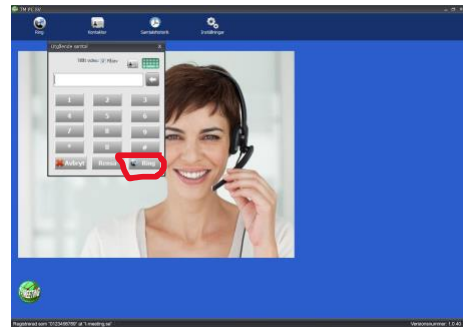

Lathund TM-PC

Ringa

Ring genom att klicka på symbolen  "Ring"
Du kan också trycka på Alt+C på tangentbordet

Skriv in SIP adressen du vill ringa till och klicka på  "Ring"

Du kan också ringa genom att klicka direkt på ett Kortnummer.

Svara

Svara på ett inkommande samtal genom att klicka på  "Svara"

Du kan också svara genom att klicka på mellanslags-tangenten eller "Enter" på tangentbordet.

Avsluta ett samtal

Avsluta genom att klicka på  "Lägg på"