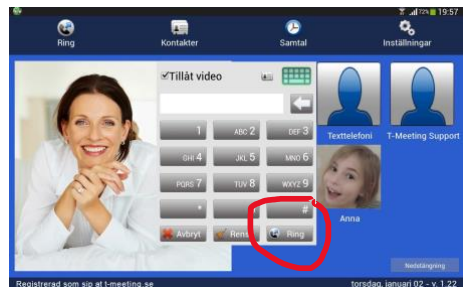

Lathund TM-Touch Android

Ringa

Ring genom att klicka på symbolen  ”Ring”

Skriv in SIP adressen du vill ringa till och klicka på

 ”Ring”

För att skriva in SIP adress med bokstäver

tryck på  för att få fram tangentbordet.

När du är klar men tangentbordet klicka på  ”Klar”

Du kan också ringa genom att klicka direkt på ett Kortnummer.

Svara

Svara på ett inkommande samtal genom att klicka på

 ”Video” för bildtelefonsamtal

 ”Ljud” för samtal utan bild (enbart ljud + text)