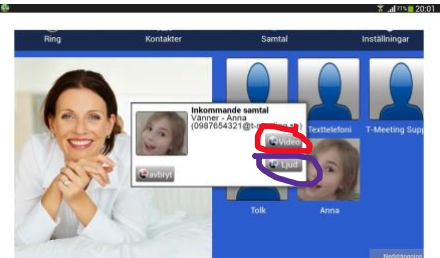

Lathund TM-Touch Android

Ringa

Ring genom att klicka på symbolen  ”Ring”

Skriv in SIP adressen du vill ringa till och klicka på

 ”Ring”

För att skriva in SIP adress med bokstäver

tryck på  för att få fram tangentbordet.

När du är klar men tangentbordet klicka på  ”Klar”

Du kan också ringa genom att klicka direkt på ett Kortnummer.

Svara

Svara på ett inkommande samtal genom att klicka på

 ”Video” för bildtelefonsamtal

 ”Ljud” för samtal utan bild (enbart ljud + text)

Avsluta ett samtal

Avsluta genom att klicka på  ”Lägg på”