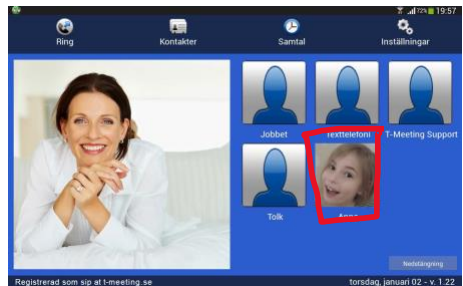

Lathund TM-Touch Android

Ringa

Ring genom att klicka på symbolen  ”Ring”

Skriv in SIP adressen du vill ringa till och klicka på

 ”Ring”

För att skriva in SIP adress med bokstäver

tryck på  för att få fram tangentbordet.

När du är klar men tangentbordet klicka på  ”Klar”

Du kan också ringa genom att klicka direkt på ett Kortnummer.

Svara

Svara på ett inkommande samtal genom att klicka på

 ”Video” för bildtelefonsamtal

 ”Ljud” för samtal utan bild (enbart ljud + text)